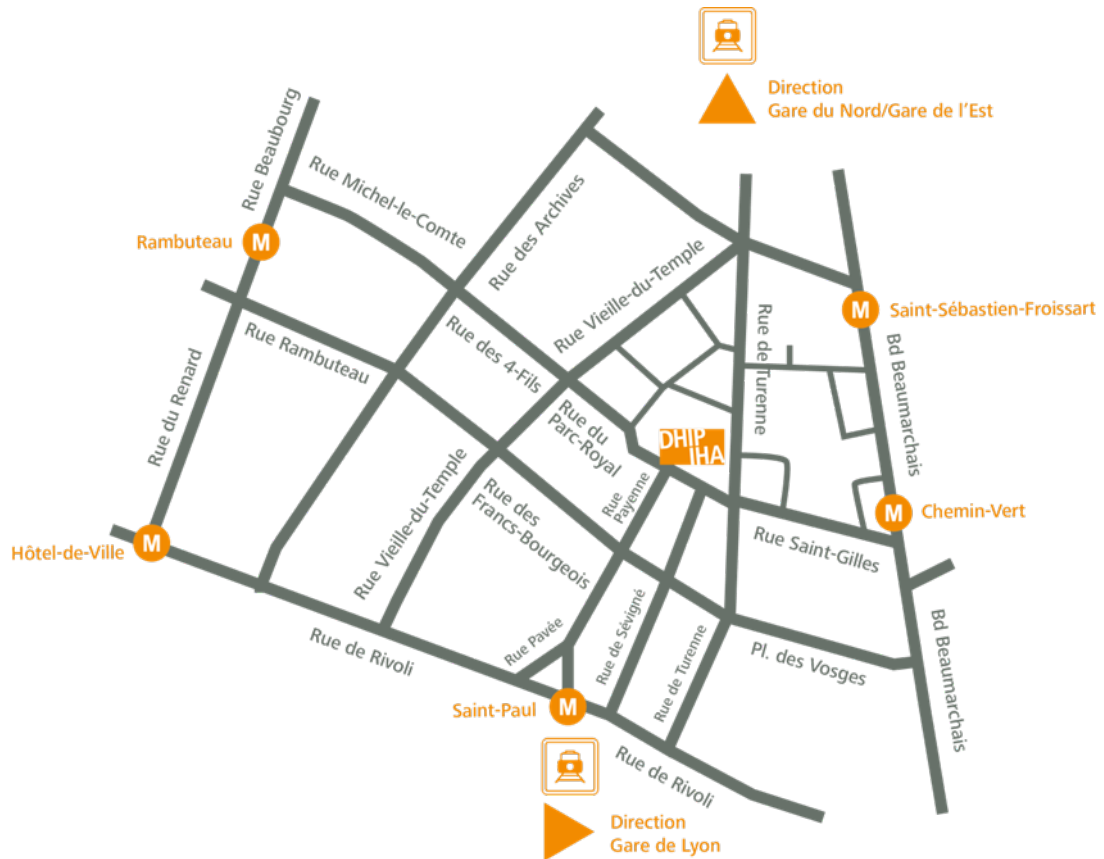

Deutsches Historisches Institut Paris
Institut historique allemand

Hôtel Duret-de-Chevry
8 rue du Parc-Royal
75003 Paris

Tél. +33 (0)1 44 54 23 80

Fax +33 (0)1 42 71 56 43

event@dhi-paris.fr

www.dhi-paris.fr

membre de la / Mitglied der

**Max Weber
Stiftung**

Deutsche
Geisteswissenschaftliche
Institute im Ausland